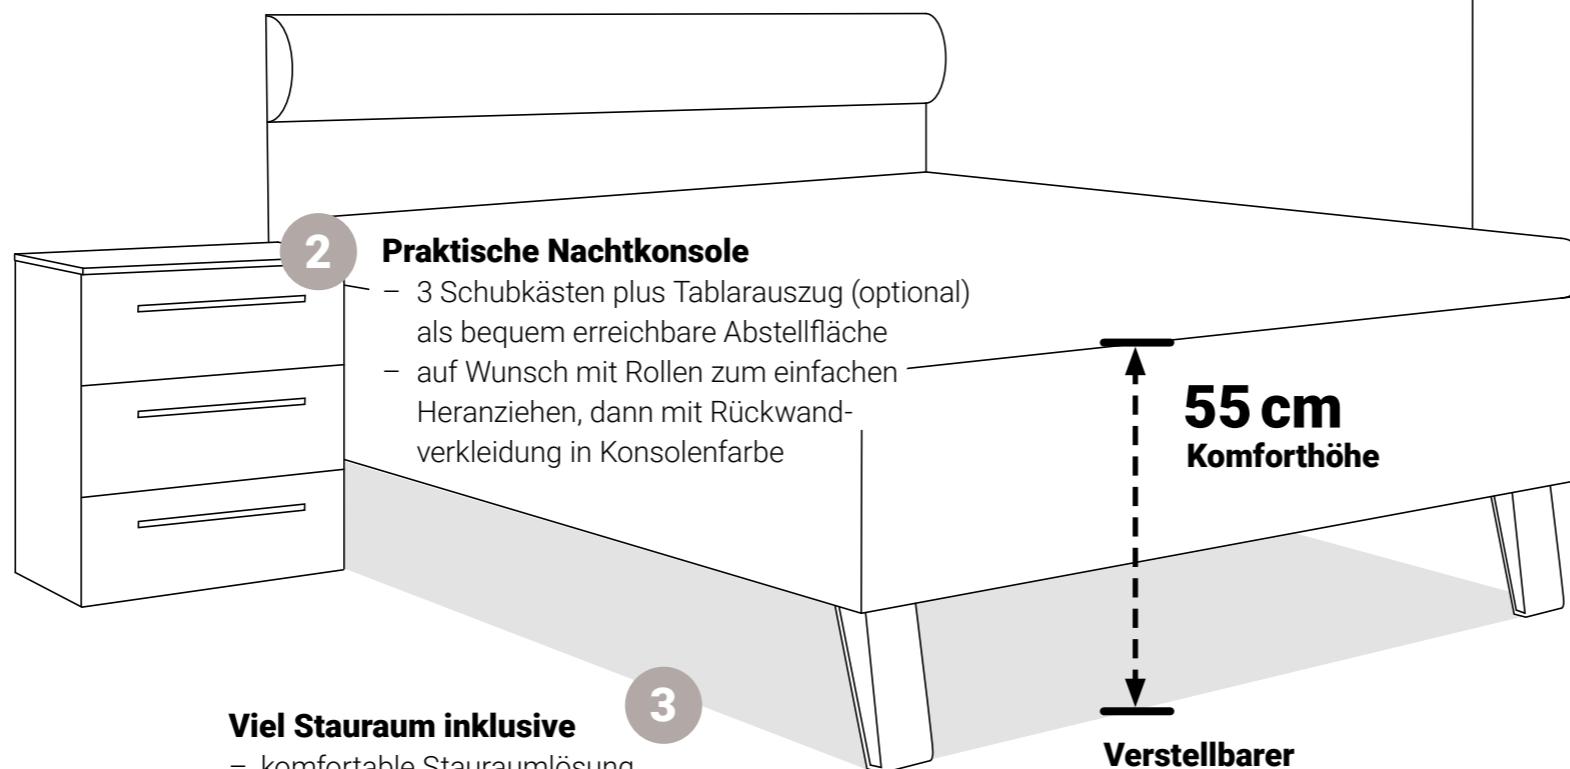

Loddenkemper

BESSERE MÖBEL FÜR BESSERES WOHNEN

maxx.

Free

WAS MAN MORGEN MAL
BRAUCHT, KANN MAN
HEUTE
SCHON WOLLEN.

Das Schranksystem,
das barrierefrei
mitdenkt.

DIE WAHRE BEDEUTUNG
VON „BARRIEREFREI“:
**HERRLICH
BEQUEME**
UND SCHÖNE DETAILS.

maXX. Free

MEHR KOMFORT FÜR
JEDEN TAG
UND ALLE, DIE NOCH
KOMMEN.

- 1 Extrabequemer Ein- und Ausstieg**
- Bettseiten mit Komforthöhe (55 cm)
 - ergonomisch optimierter, einfacher Ein- und Ausstieg
 - auch in höchster Federholzrahmen-Position hat die Matratze immer sicheren Halt
 - Matratze bei 60°C waschbar, optional mit Nässeschutz für Kern